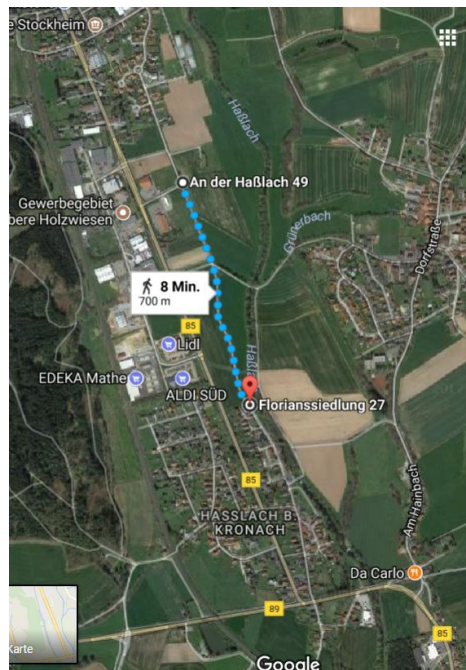

Landkreis Kronach, Rad-Orte-Katalog

Rad-Ort Nummer 17-030

Stand: 2017-10-17

Ort Stockheim, Verbindung nach Haßlach, Florianssiedlung

Situation

Dieser Wirtschaftsweg ist eine stark von Fußgängern und Radlern benutzte Verbindung. Auf ca. 700m herrschen Schlaglöcher, Pfützen und z.T. grober Schotter vor.

Bewertung

Unnötige Behinderung (zum Teil Gefährdung) aller, die aus eigener Kraft vorankommen.

Bilder

Luftbild

Foto vom Ort

Verbesserungsmöglichkeiten Den Weg herrichten und unterhalten.
Besser: Den Weg befestigen.